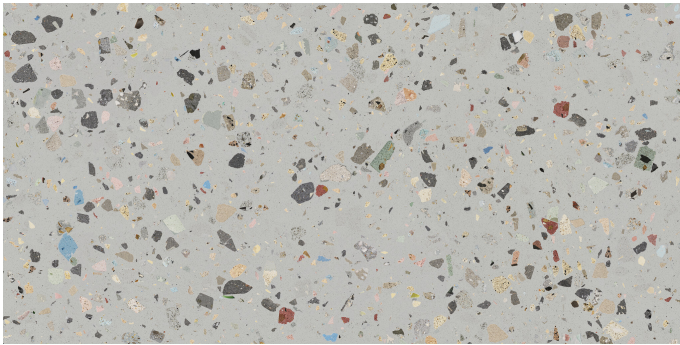

Serie Gemstone

Gemstone Grey Pulido Granilla 60x120 Rc

60x120 RC

Datos técnicos

Serie: GEMSTONE

Producto: Gemstone Grey Pulido Granilla 60x120 Rc

Formato: 60x120 RC

Grupo Ventas:

Tipo : PORCELANICO

Tipo pasta: Pasta Neutra

Deslizamiento R:

Clase: Clase 0

UPEC:

Acabado: PULIDO PREMIUM

Formato	Tipo producto	Pzs./caja	m2/caja	Kg/caja	Cajas/palet	M2/Palet	Kg/palet
60x120 RC	Base	2	1,440	35,626	32,000	46,080	1140,032