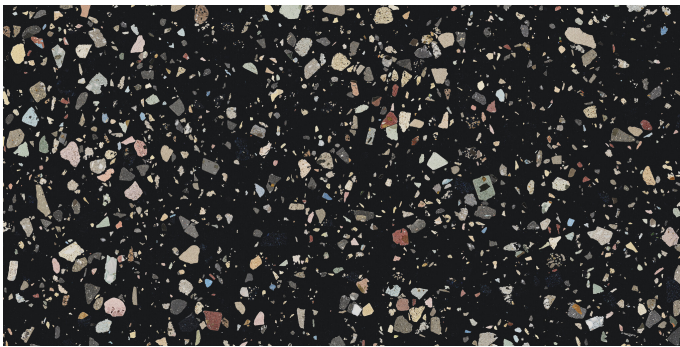

# Serie Gemstone

# Gemstone Black Pulido Granilla 60x120 Rc

60x120 RC

## Datos técnicos

Serie: GEMSTONE

Producto: Gemstone Black Pulido Granilla 60x120 Rc

Formato: 60x120 RC

Grupo Ventas:

Tipo : PORCELANICO

Tipo pasta: Pasta Neutra

Deslizamiento R: