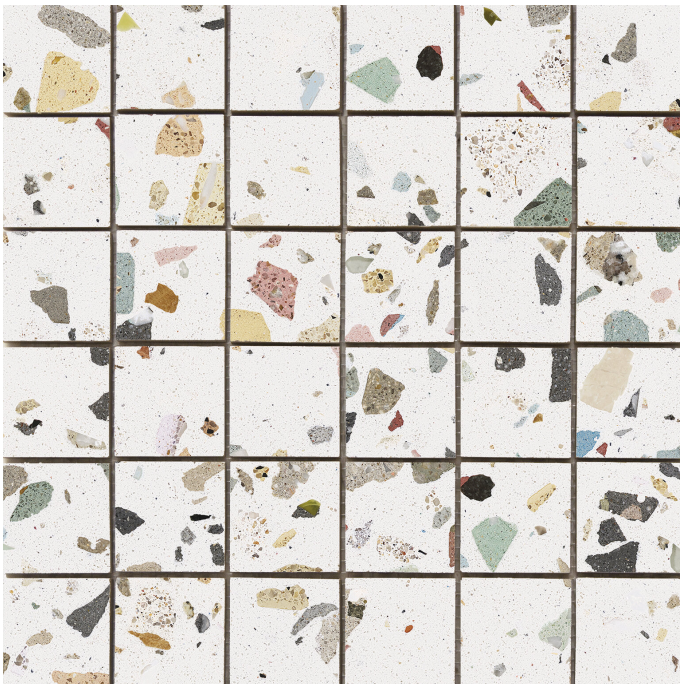

Gemstone Mosaico White Pulido 30x30

30x30

Datos técnicos

Serie: GEMSTONE

Producto: Gemstone Mosaico White Pulido 30x30

Formato: 30x30

Grupo Ventas:

Tipo : PORCELANICO