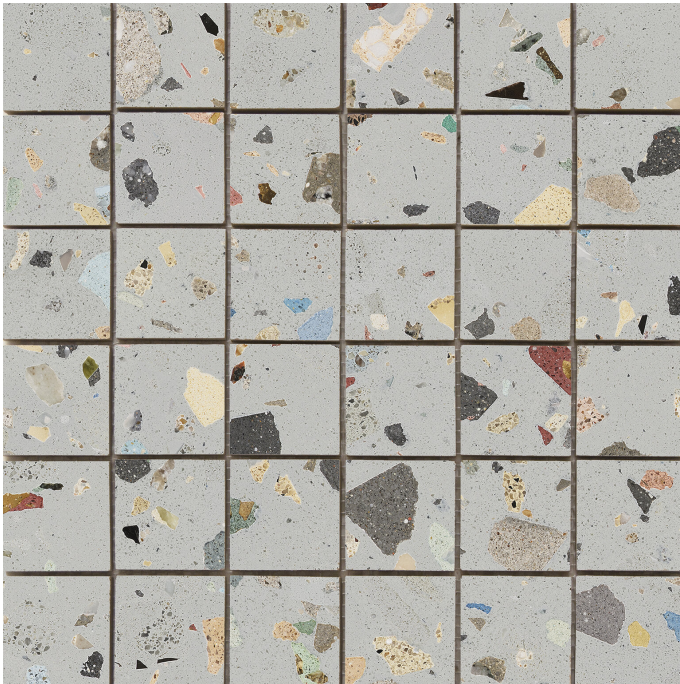

# Gemstone Mosaico Grey Pulido 30x30

30x30

## Datos técnicos

Serie: GEMSTONE  
 Producto: Gemstone Mosaico Grey Pulido 30x30  
 Formato: 30x30  
 Grupo Ventas:  
 Tipo : PORCELANICO

Tipo pasta:  
 Deslizamiento R:  
 Clase: Clase 0  
 UPEC:  
 Acabado: PULIDO