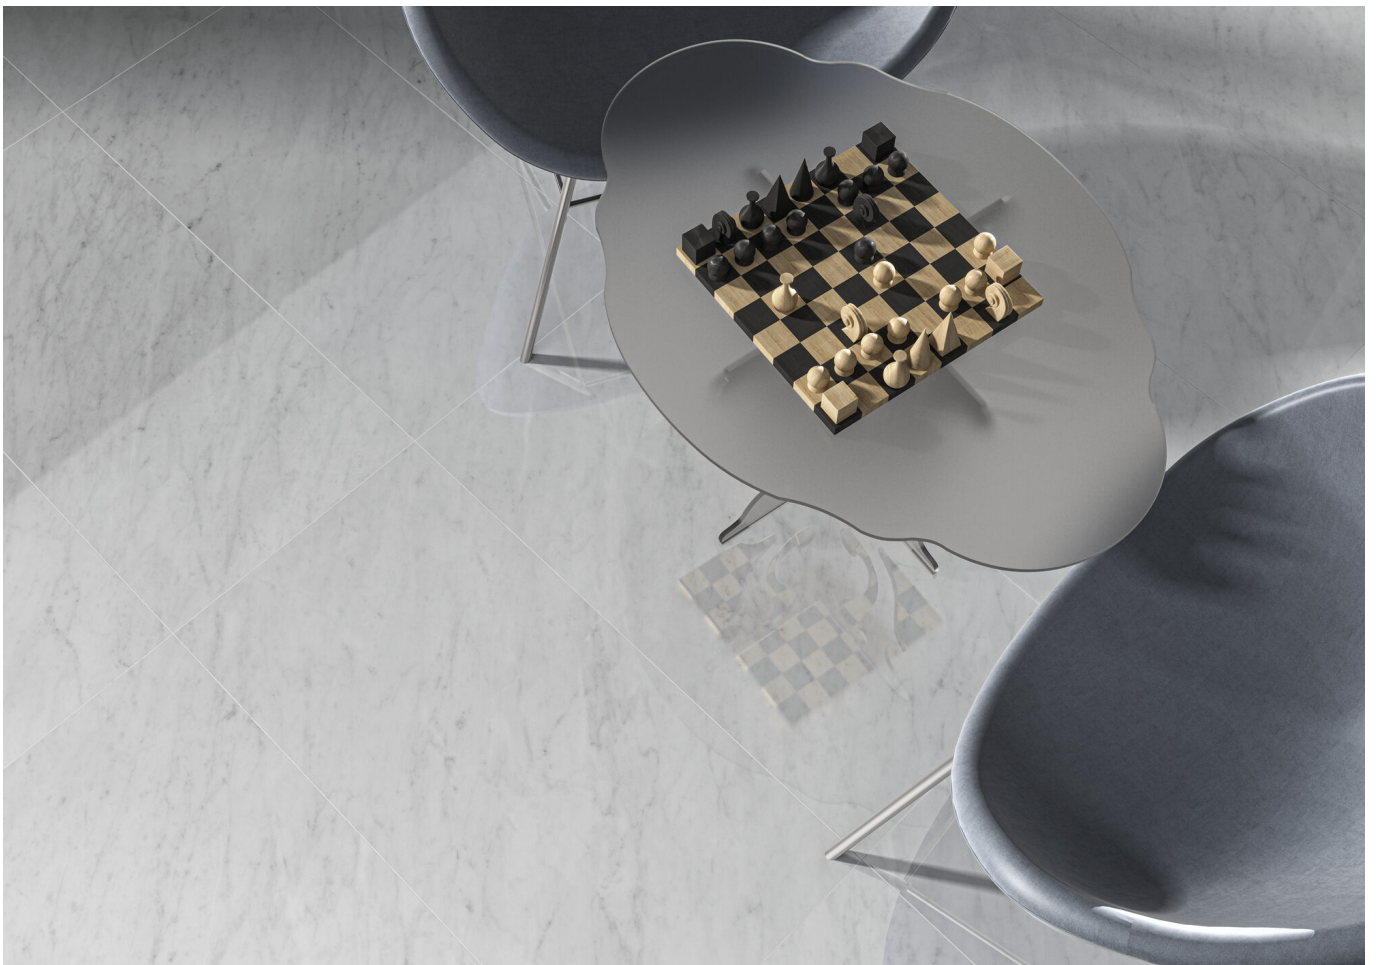

# Galana Brillo 60x120 Rc

60x120 RC

## Datos técnicos

Serie: GALANA  
 Producto: Galana Brillo 60x120 Rc  
 Formato: 60x120 RC  
 Grupo Ventas:  
 Tipo : GRES PORCELANICO

Tipo pasta: Pasta Neutra  
 Deslizamiento R:  
 Clase: Clase 0  
 UPEC:  
 Acabado: BRILLO