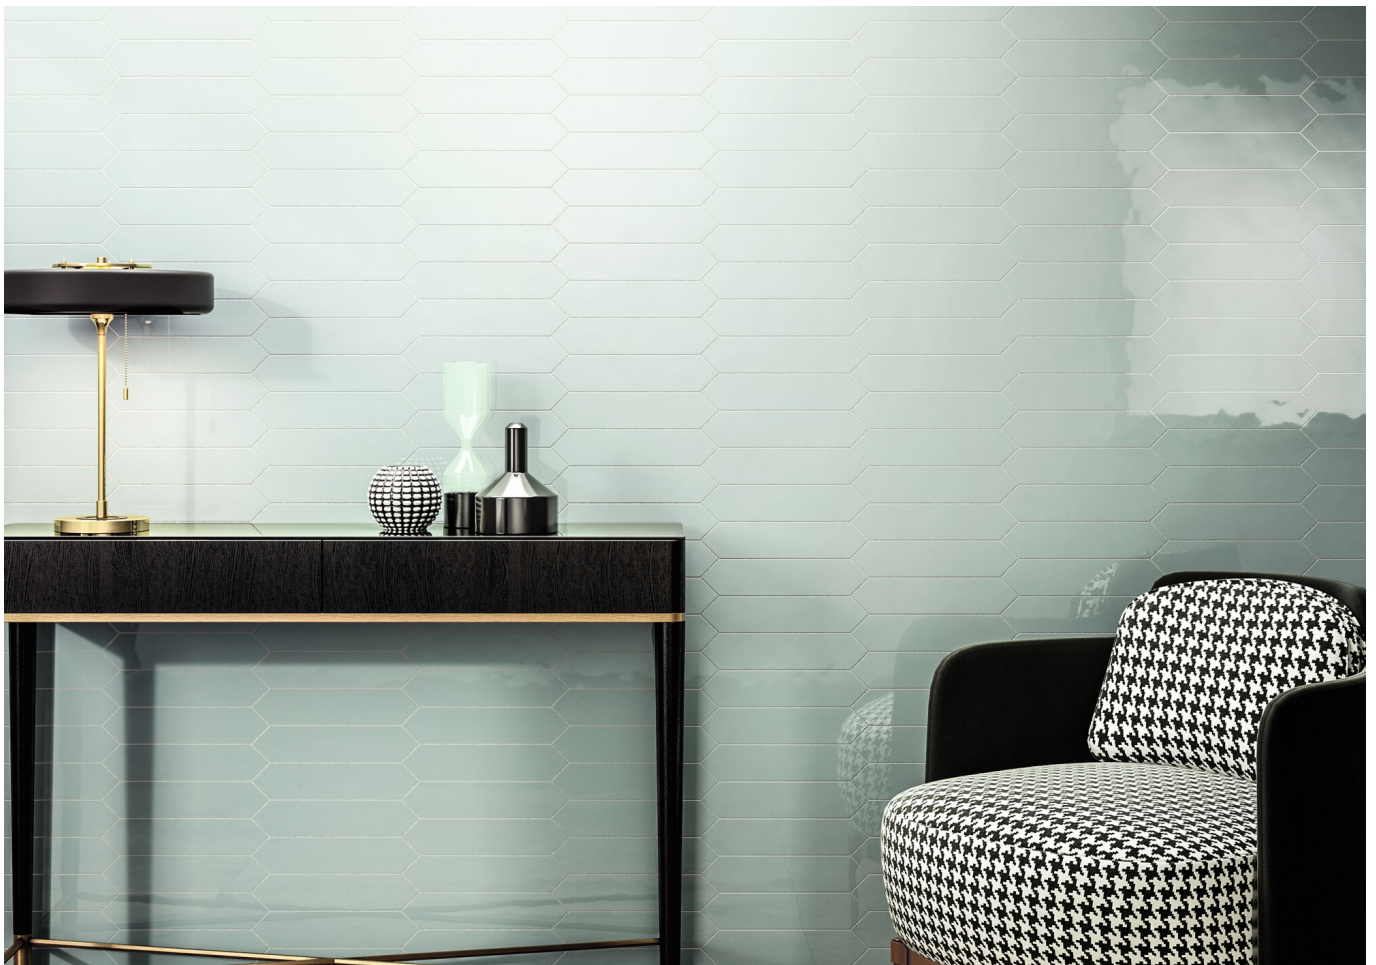

# Serie **Dimsey**

# Dimsey Outside Grey Brillo 6,5x33,2

6,5x33,2

## Datos técnicos

Serie: DIMSEY  
 Producto: Dimsey Outside Grey Brillo 6,5x33,2  
 Formato: 6,5x33,2  
 Grupo Ventas:  
 Tipo : REVESTIMIENTO

Tipo pasta: Pasta Blanca  
 Deslizamiento R:  
 Clase: Clase 0  
 UPEC:  
 Acabado: BRILLO