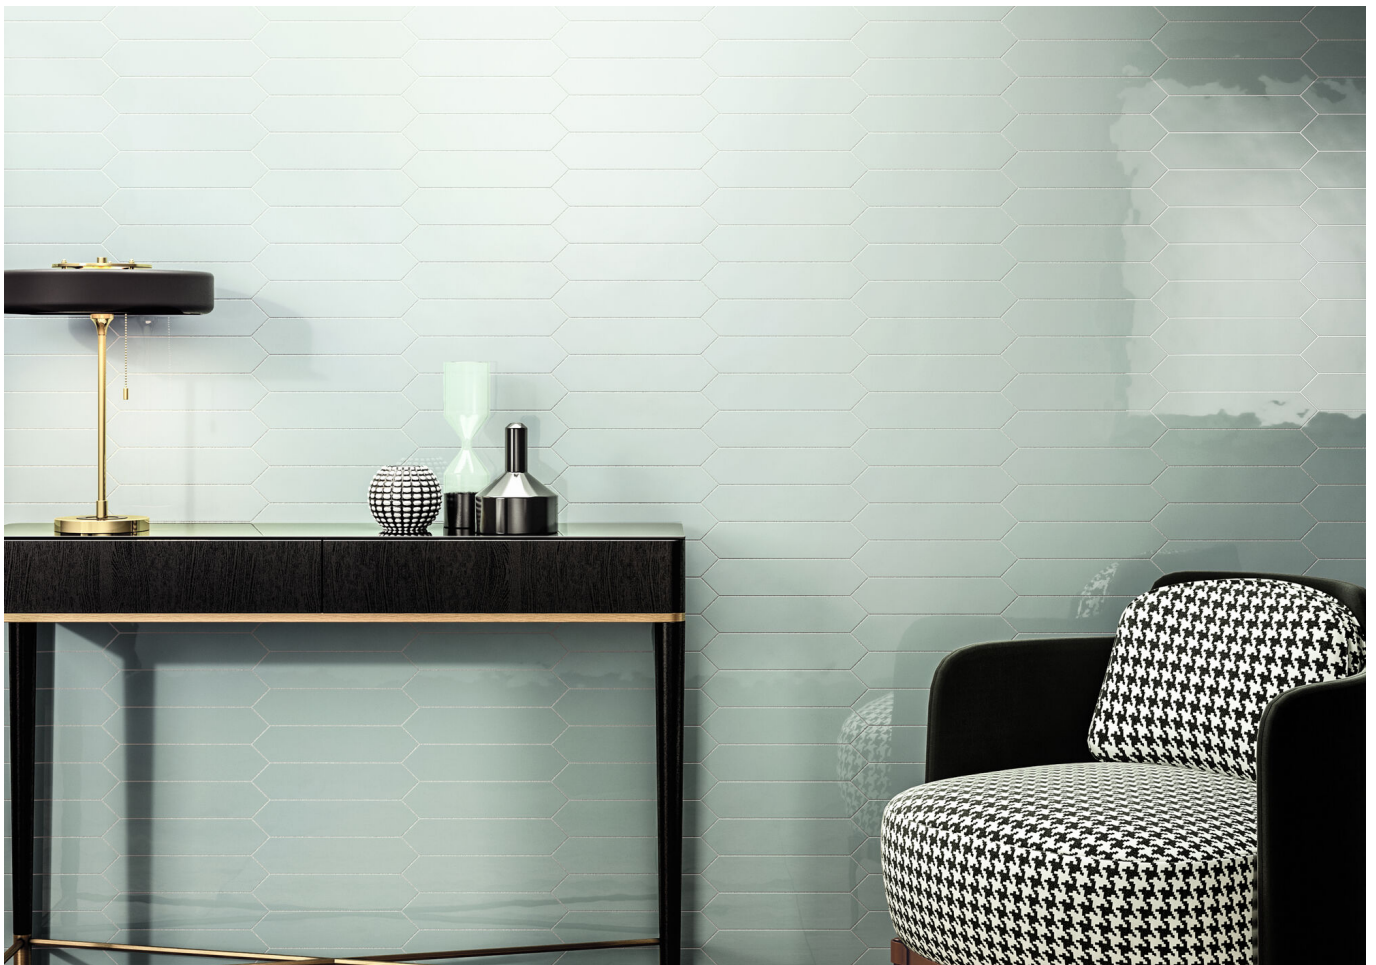

Serie **Dimsey**

Dimsey Outside Ivory Brillo 6,5x33,2

6,5x33,2

Datos técnicos

Serie: DIMSEY
 Producto: Dimsey Outside Ivory Brillo 6,5x33,2
 Formato: 6,5x33,2
 Grupo Ventas:
 Tipo : REVESTIMIENTO

Tipo pasta: Pasta Blanca
 Deslizamiento R:
 Clase: Clase 0
 UPEC:
 Acabado: BRILLO