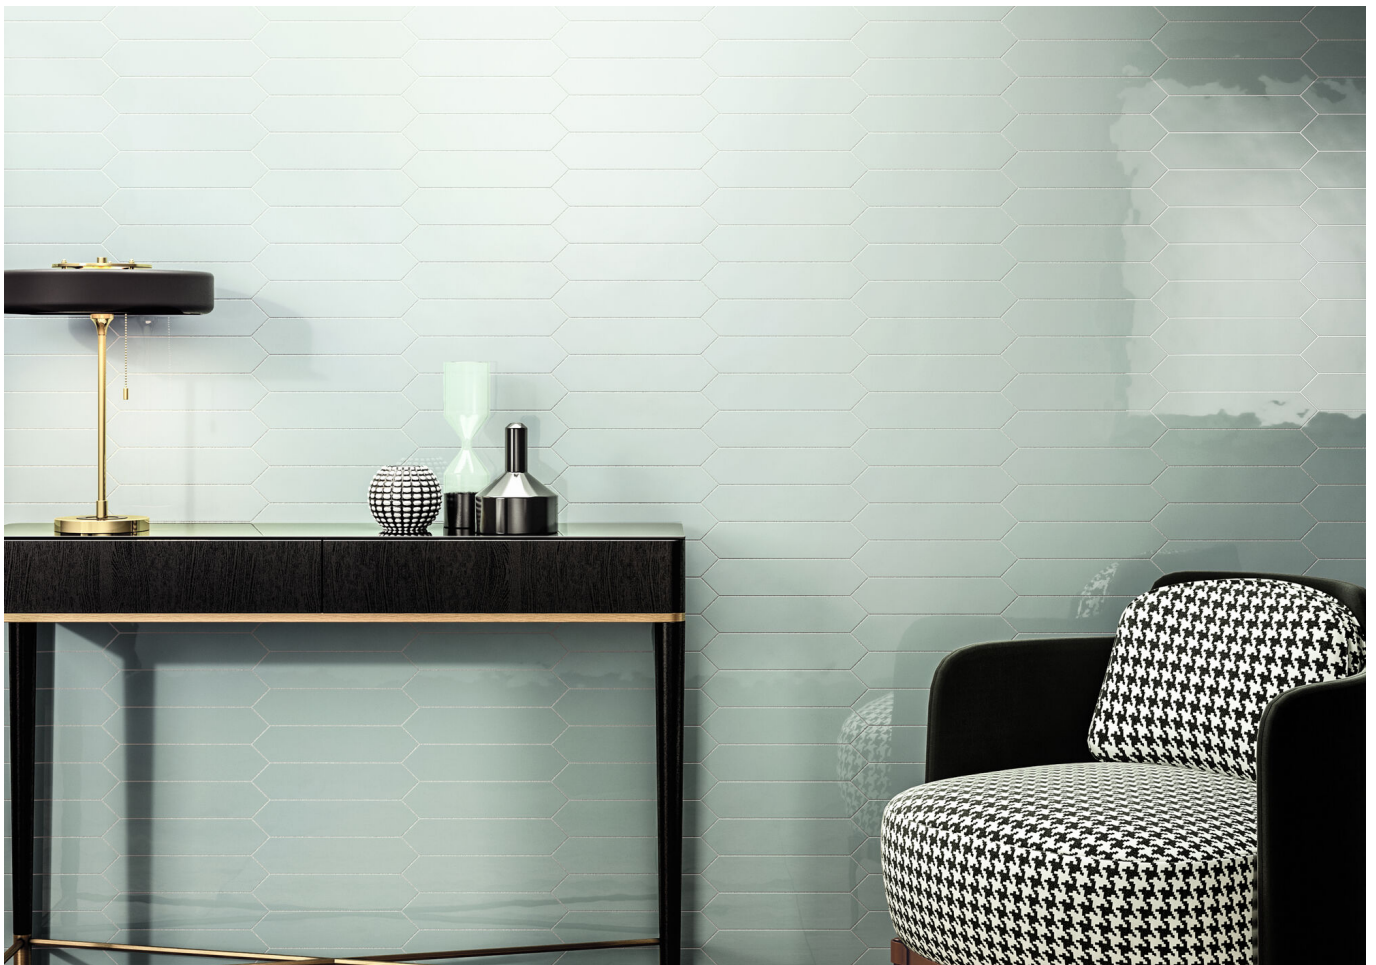

Serie **Dimsey**

Dimsey Outside Jade Brillo 6,5x33,2

6,5x33,2

Datos técnicos

Serie: DIMSEY
 Producto: Dimsey Outside Jade Brillo 6,5x33,2
 Formato: 6,5x33,2
 Grupo Ventas:
 Tipo : REVESTIMIENTO

Tipo pasta: Pasta Blanca
 Deslizamiento R:
 Clase: Clase 0
 UPEC:
 Acabado: BRILLO