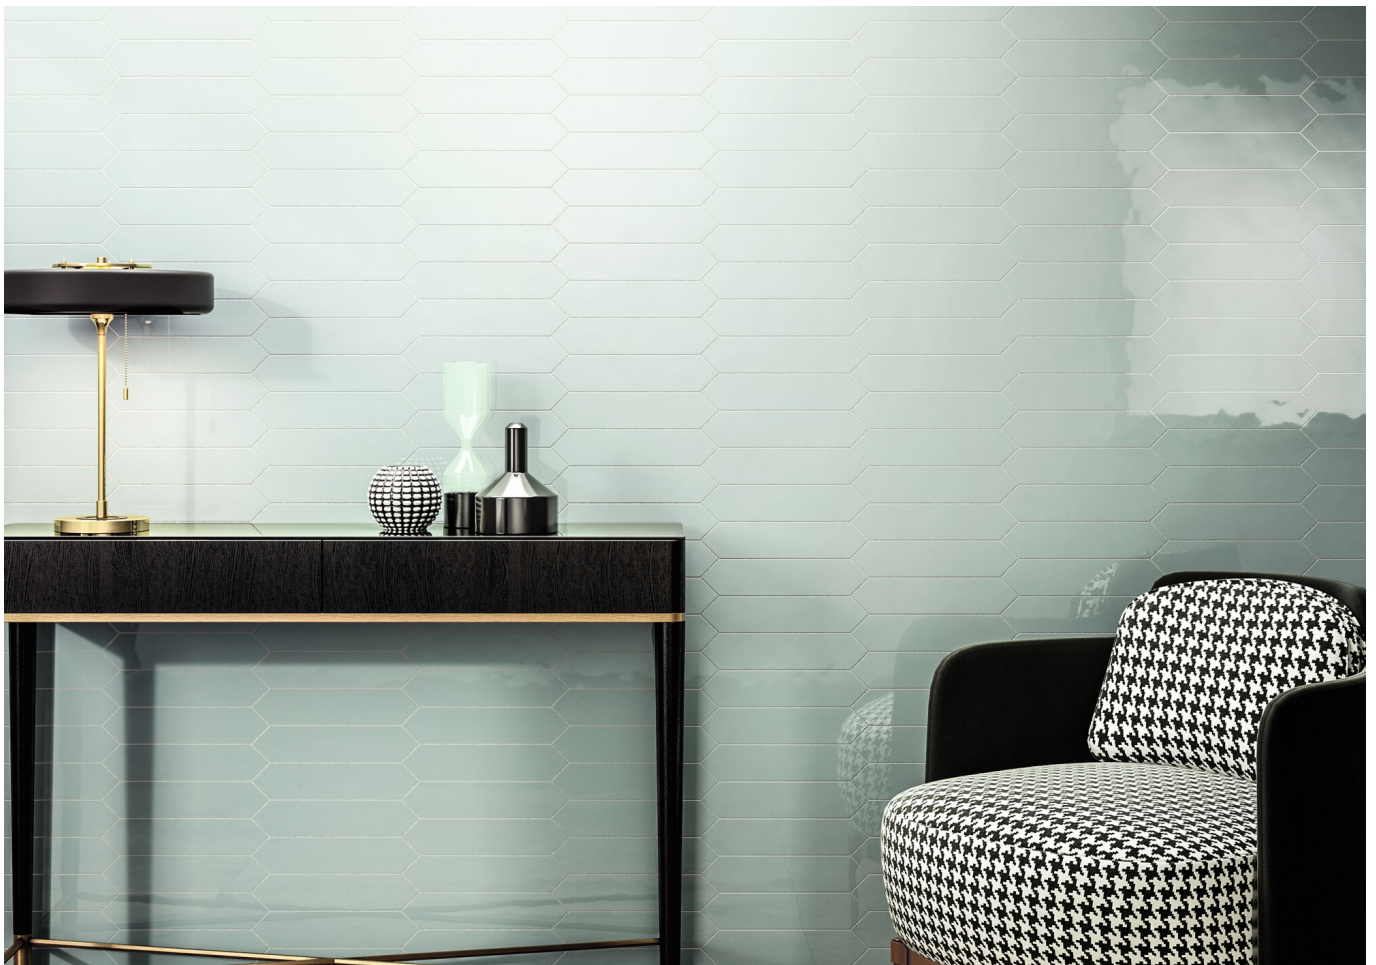

Serie **Dimsey**

Dimsey Outside Marine Brillo 6,5x33,2

6,5x33,2

Datos técnicos

Serie: DIMSEY
 Producto: Dimsey Outside Marine Brillo 6,5x33,2
 Formato: 6,5x33,2
 Grupo Ventas:
 Tipo : REVESTIMIENTO

Tipo pasta: Pasta Blanca
 Deslizamiento R:
 Clase: Clase 0
 UPEC:
 Acabado: BRILLO