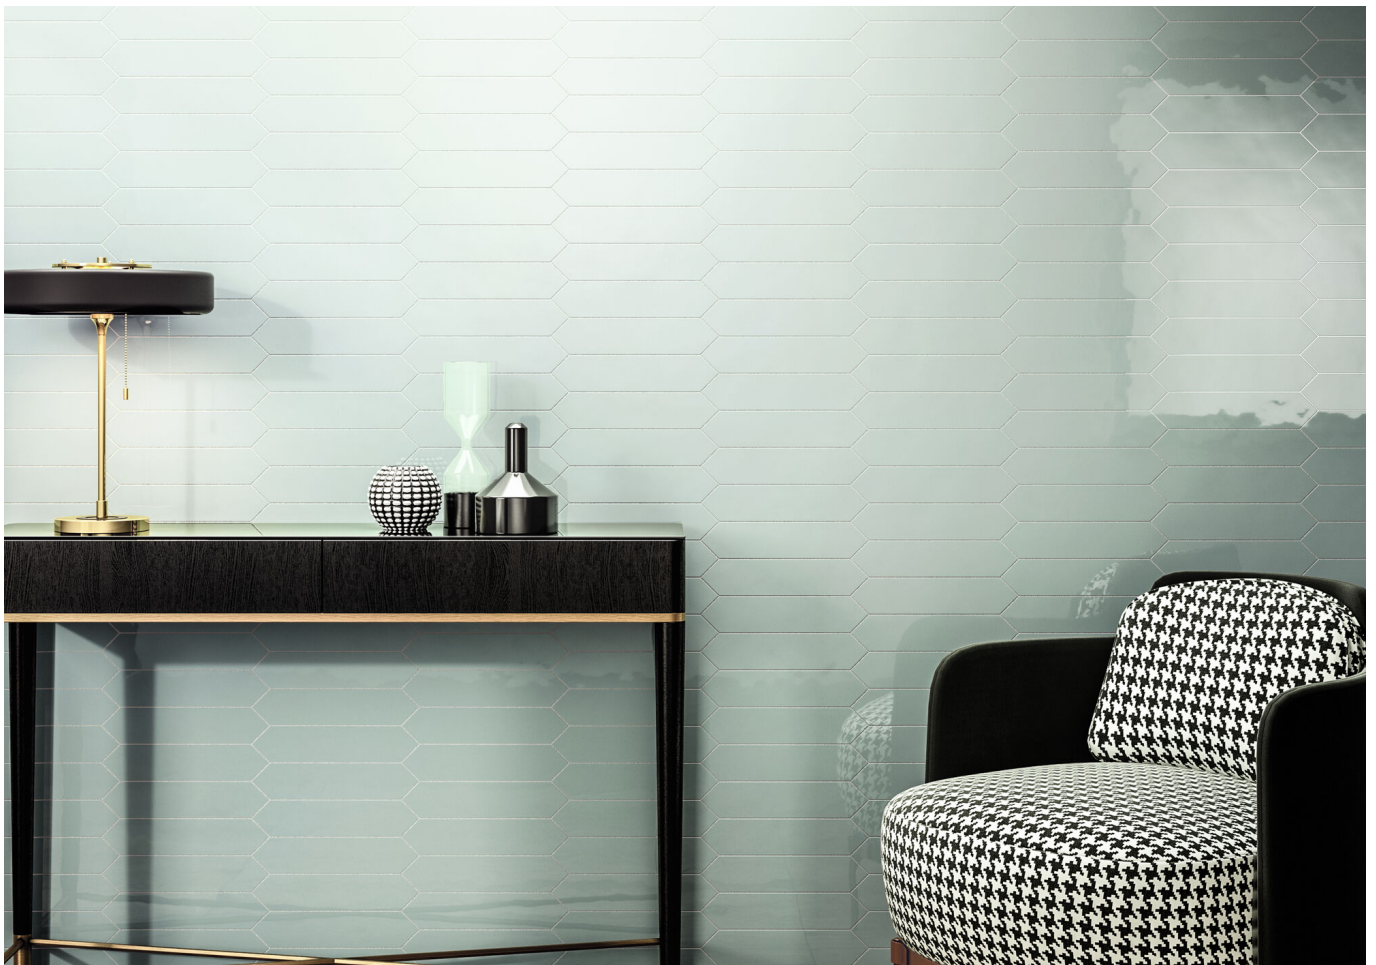

Serie **Dimsey**

Dimsey Outside Ochre Brillo 6,5x33,2

6,5x33,2

Datos técnicos

Serie: DIMSEY
 Producto: Dimsey Outside Ochre Brillo 6,5x33,2
 Formato: 6,5x33,2
 Grupo Ventas:
 Tipo : REVESTIMIENTO

Tipo pasta: Pasta Blanca
 Deslizamiento R:
 Clase: Clase 0
 UPEC:
 Acabado: BRILLO