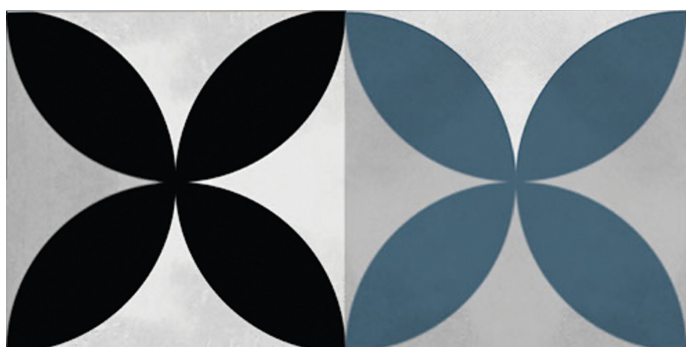

Serie **Atmosphere**

Atmosphere Decor Marine Brillo 12,5x25

12,5x25

Datos técnicos

Serie: ATMOSPHERE

Producto: Atmosphere Decor Marine Brillo 12,5x25

Formato: 12,5x25

Grupo Ventas: