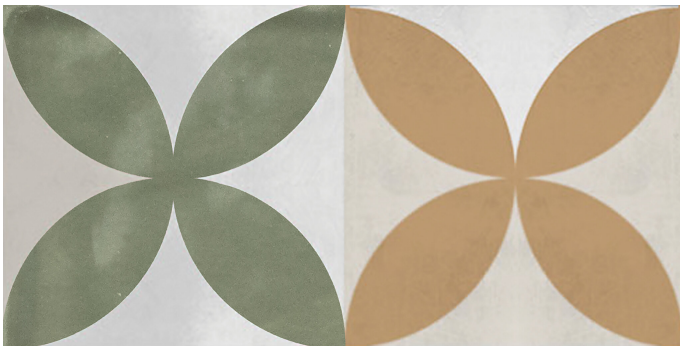

# Serie **Atmosphere**

# Atmosphere More Decor Olive Brillo 12,5x25

12,5x25

## Datos técnicos

Serie: ATMOSPHERE

Producto: Atmosphere More Decor Olive Brillo 12,5x25

Formato: 12,5x25

Grupo Ventas:

Tipo : REVESTIMIENTO

Tipo pasta: Pasta Blanca

Deslizamiento R: