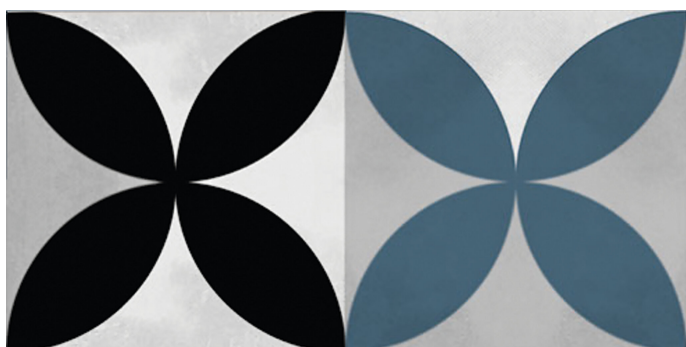

Serie **Atmosphere**

Atmosphere More Decor Marine Brillo 12,5x25

12,5x25

Datos técnicos

Serie: ATMOSPHERE

Producto: Atmosphere More Decor Marine Brillo 12,5x25

Formato: 12,5x25

Grupo Ventas:

Tipo : REVESTIMIENTO

Tipo pasta: Pasta Blanca

Deslizamiento R:

Clase: Clase 0

UPEC:

Acabado: BRILLO

| Formato | Tipo producto | Pzs./caja | m2/caja | Kg/caja | Cajas/palet | M2/Palet | Kg/palet |
|---------|---------------|-----------|---------|---------|-------------|----------|----------|
| 12,5x25 | Decorado | 30 | 0,920 | 11,100 | 72,000 | 66,240 | 799,200 |