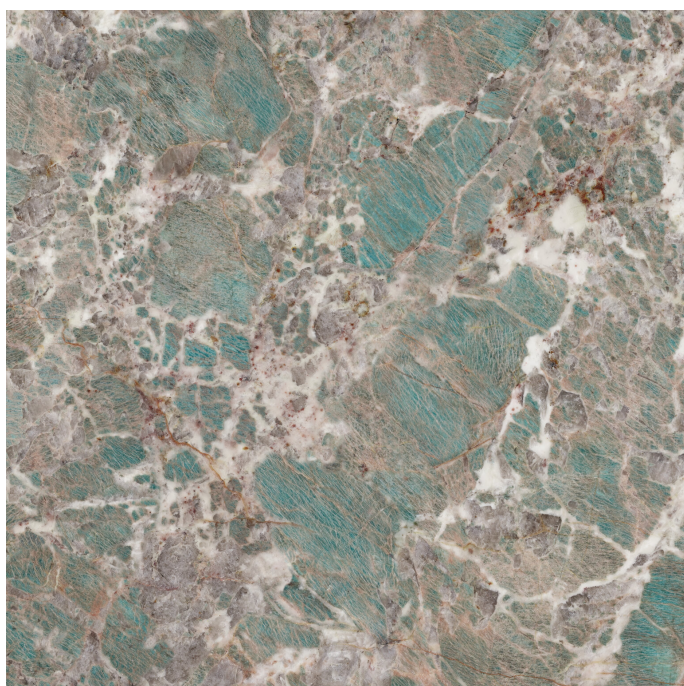

# Serie **Amazzonite**

# Amazonite Jade Pulido Granilla 120x120 Rc

120x120 RC

## Datos técnicos

Serie: AMAZZONITE  
 Producto: Amazonite Jade Pulido Granilla 120x120 Rc  
 Formato: 120x120 RC  
 Grupo Ventas:  
 Tipo : PORCELANICO

Tipo pasta: Pasta Neutra  
 Deslizamiento R:  
 Clase: Clase 0  
 UPEC:  
 Acabado: PULIDO PREMIUM