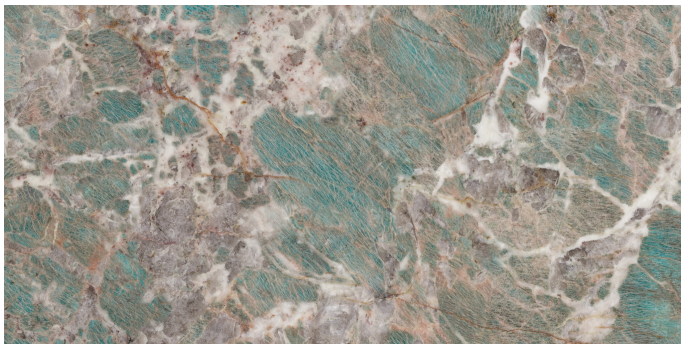

Serie **Amazzonite**

Amazzone Jade Pulido Granilla 60x120 Rc

60x120 RC

Datos técnicos

Serie: AMAZZONITE
 Producto: Amazzone Jade Pulido Granilla 60x120 Rc
 Formato: 60x120 RC
 Grupo Ventas:
 Tipo : PORCELANICO