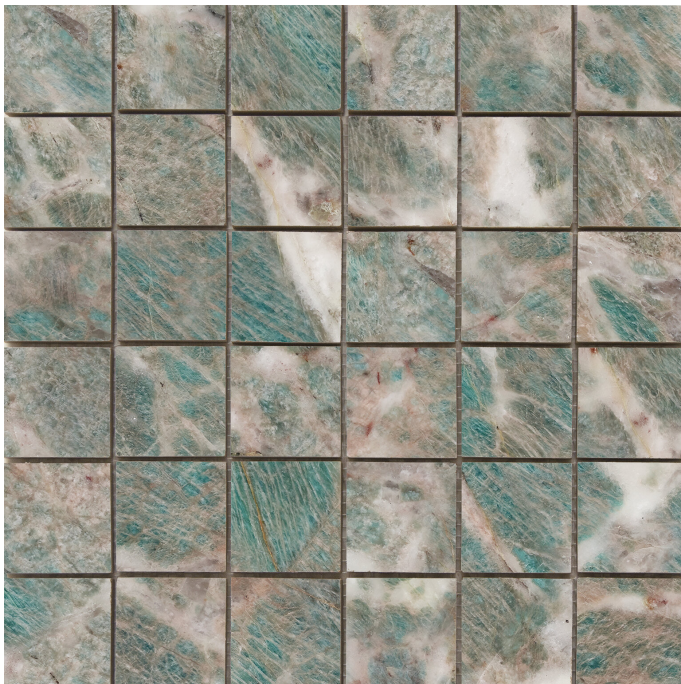

# Serie **Amazzone**

# Amazzonite Mosaico Jade Pulido Granilla 30x30

30x30

## Datos técnicos

Serie: AMAZZONITE

Producto: Amazzonite Mosaico Jade Pulido Granilla 30x30

Formato: 30x30

Grupo Ventas:

Tipo : PORCELANICO

Tipo pasta:

Deslizamiento R: