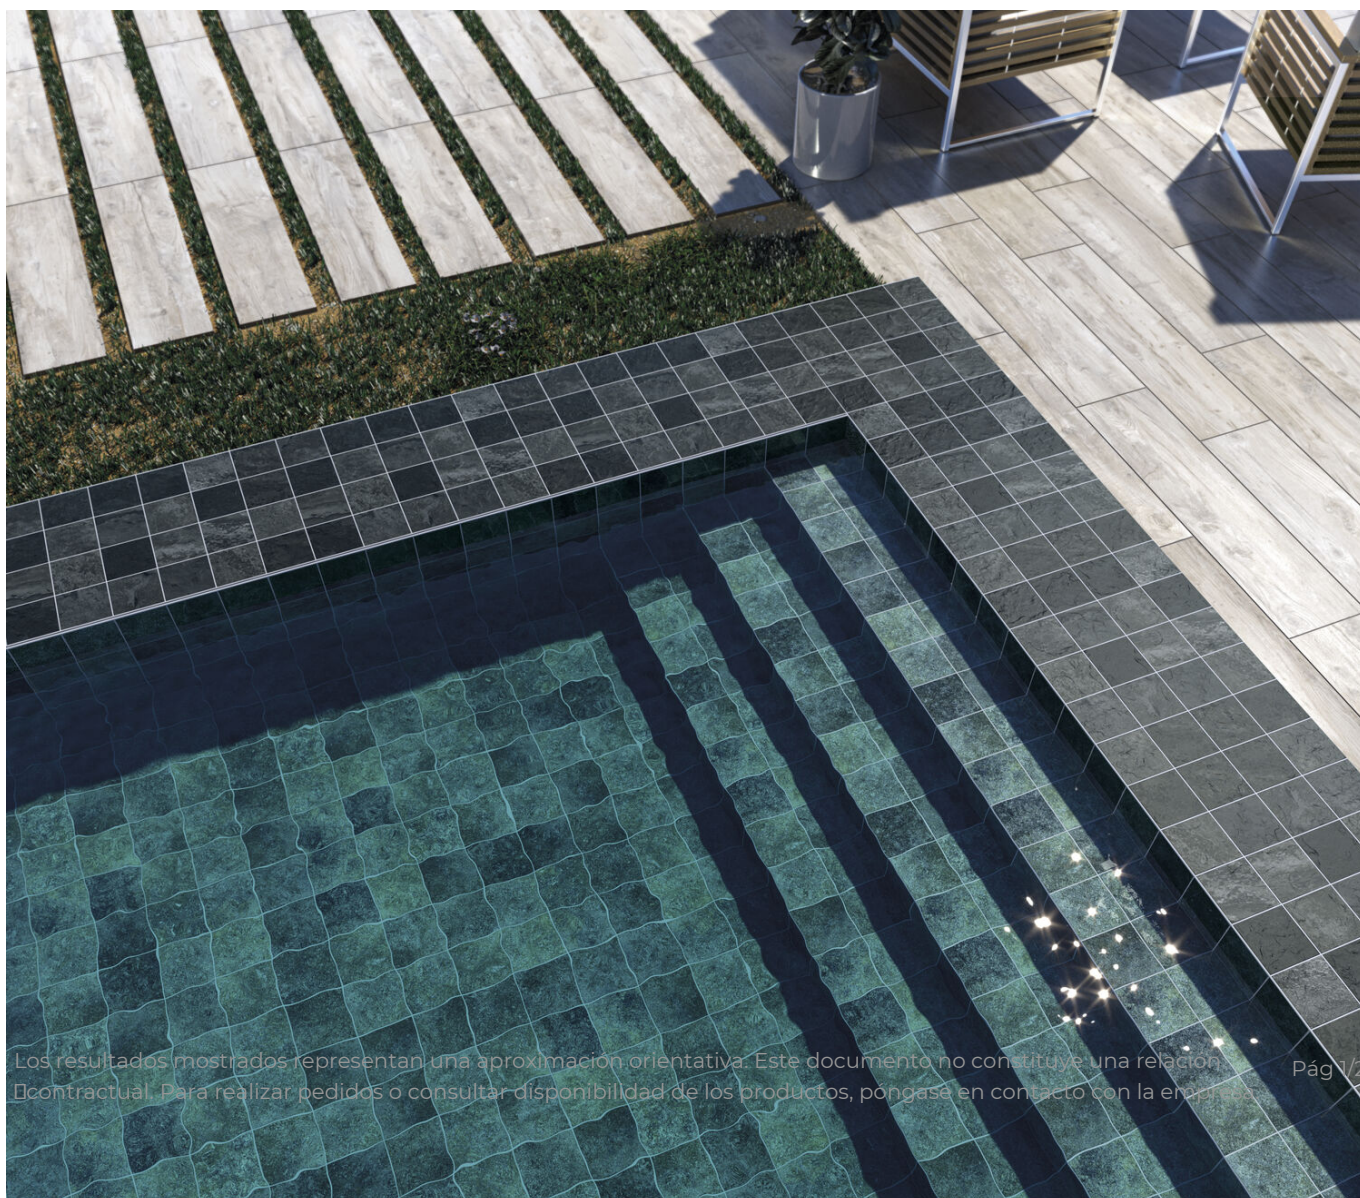

# Serie Bali

## Bali Aquamarine Brillo 15x15

15x15

### Datos técnicos

Serie: BALI

Producto: Bali Aquamarine Brillo 15x15

Formato: 15x15

Grupo Ventas:

Tipo : GRES PORCELANICO

Tipo pasta: Pasta Neutra

Deslizamiento R: