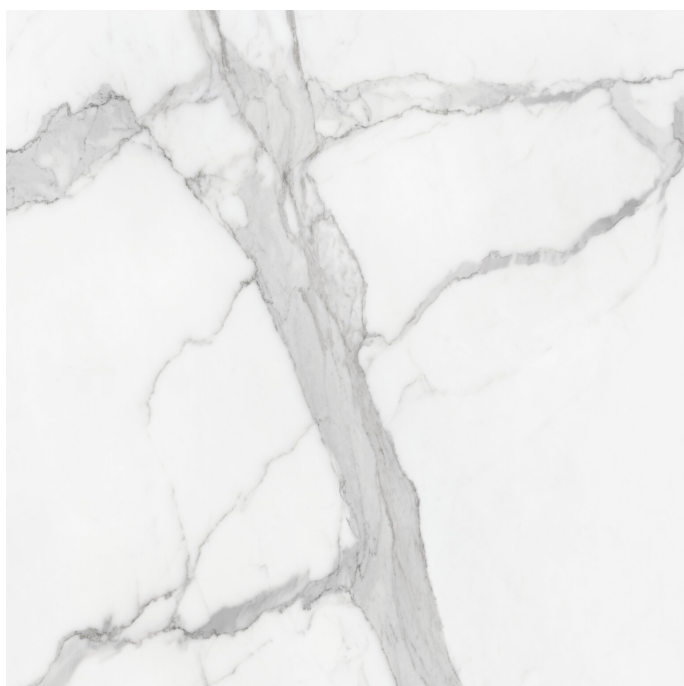

Serie Anima

Anima White Brillo 90x90 Rc

90x90 RC

Datos técnicos

Serie: ANIMA
 Producto: Anima White Brillo 90x90 Rc
 Formato: 90x90 RC
 Grupo Ventas:
 Tipo : GRES PORCELANICO

Tipo pasta: Pasta Neutra
 Deslizamiento R:
 Clase: Clase 0
 UPEC:
 Acabado: BRILLO