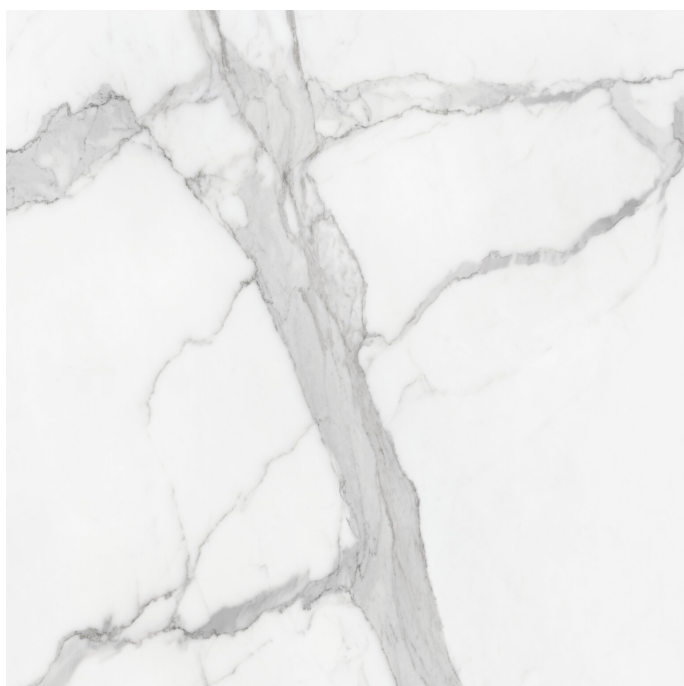

Serie Anima

Anima White Brillo 90x90 SI Rc

90x90 SL RC

Datos técnicos

Serie: ANIMA
 Producto: Anima White Brillo 90x90 SI Rc
 Formato: 90x90 SL RC
 Grupo Ventas:
 Tipo : GRES PORCELANICO

Tipo pasta: Pasta Neutra
 Deslizamiento R:
 Clase: Clase 0
 UPEC:
 Acabado: BRILLO