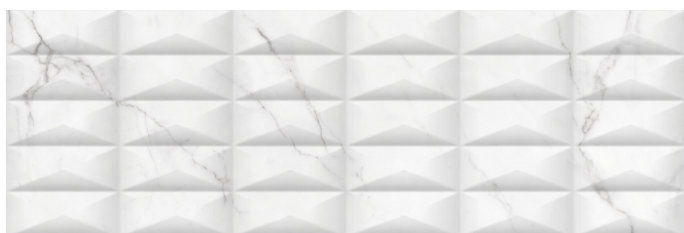

Serie **Anima**

Anima Pyramid White Brillo 30x90 Rc

30x90 RC

Datos técnicos

Serie: ANIMA
 Producto: Anima Pyramid White Brillo 30x90 Rc
 Formato: 30x90 RC
 Grupo Ventas:
 Tipo : REVESTIMIENTO

Tipo pasta: Pasta Blanca
 Deslizamiento R:
 Clase: Clase 0
 UPEC:
 Acabado: BRILLO