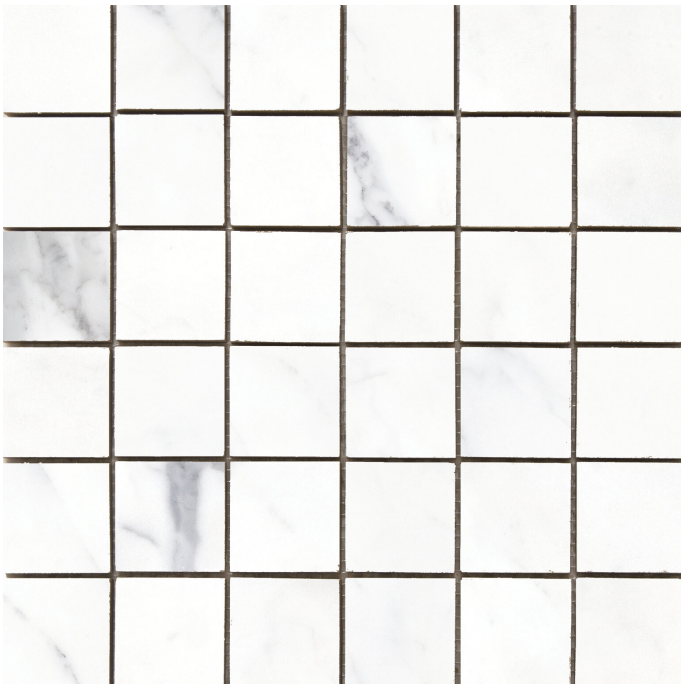

Serie Anima

Anima Mosaico White Brillo 30x30

30x30

Datos técnicos

Serie: ANIMA
 Producto: Anima Mosaico White Brillo 30x30
 Formato: 30x30
 Grupo Ventas:
 Tipo : PORCELANICO

Tipo pasta:
 Deslizamiento R:
 Clase: Clase 0
 UPEC:
 Acabado: BRILLO