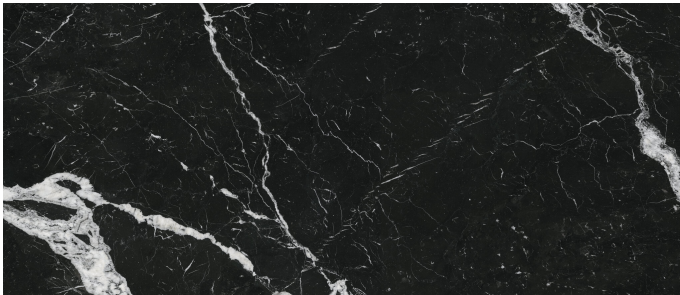

Serie Creta

Creta Black Pulido 120x280 Rc

120x280 RC

Datos técnicos

Serie: CRETA

Producto: Creta Black Pulido 120x280 Rc

Formato: 120x280 RC

Grupo Ventas:

Tipo : PORCELANICO

Tipo pasta: Masa Coloreada

Deslizamiento R:

Clase: Clase 0

UPEC:

Acabado: PULIDO

Formato	Tipo producto	Pzs./caja	m2/caja	Kg/caja	Cajas/palet	M2/Palet	Kg/palet
120x280 RC	Base	1	3,360	61,999	20,000	67,200	1239,980