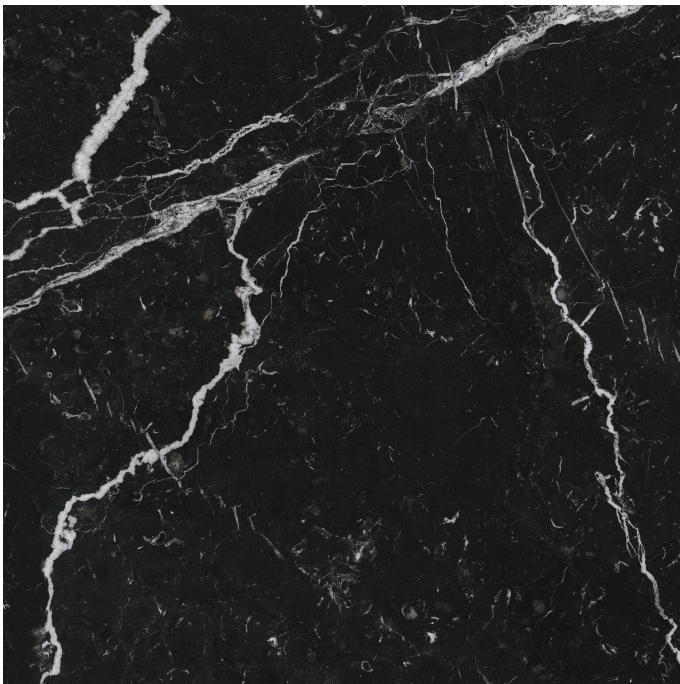

Serie Creta

Creta Black Pulido Granilla 120x120 Rc

120x120 RC

Datos técnicos

Serie: CRETA
 Producto: Creta Black Pulido Granilla 120x120 Rc
 Formato: 120x120 RC
 Grupo Ventas:
 Tipo : PORCELANICO

Tipo pasta: Pasta Neutra
 Deslizamiento R:
 Clase: Clase 0
 UPEC:
 Acabado: PULIDO PREMIUM