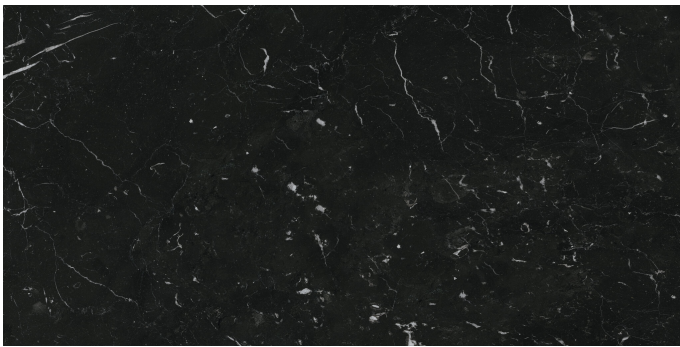

# Creta Black Pulido Granilla 60x120 Rc

60x120 RC

## Datos técnicos

Serie: CRETA  
 Producto: Creta Black Pulido Granilla 60x120 Rc  
 Formato: 60x120 RC  
 Grupo Ventas:  
 Tipo : PORCELANICO

Tipo pasta: Pasta Neutra  
 Deslizamiento R:  
 Clase: Clase 0  
 UPEC:  
 Acabado: PULIDO PREMIUM