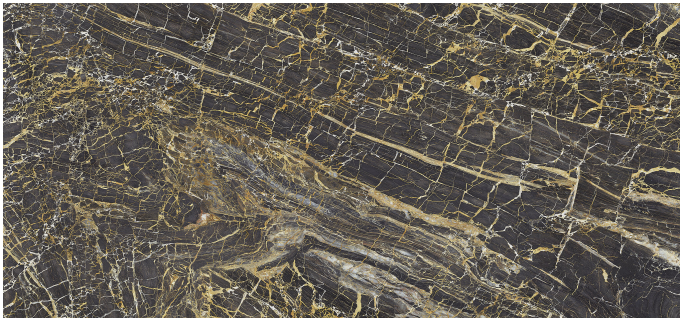

# Serie Golden

# Golden Black Mate 120x260 Rc

120x260 RC

## Datos técnicos

Serie: GOLDEN

Producto: Golden Black Mate 120x260 Rc

Formato: 120x260 RC

Grupo Ventas:

Tipo : PORCELANICO

Tipo pasta: Masa Coloreada

Deslizamiento R: