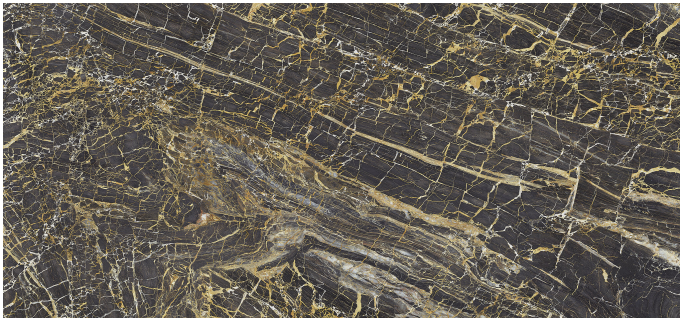

# Serie Golden

# Golden Black Pulido 120x260 Rc

120x260 RC

## Datos técnicos

Serie: GOLDEN  
 Producto: Golden Black Pulido 120x260 Rc  
 Formato: 120x260 RC  
 Grupo Ventas:  
 Tipo : PORCELANICO

Tipo pasta: Masa Coloreada  
 Deslizamiento R:  
 Clase: Clase 0  
 UPEC:  
 Acabado: PULIDO