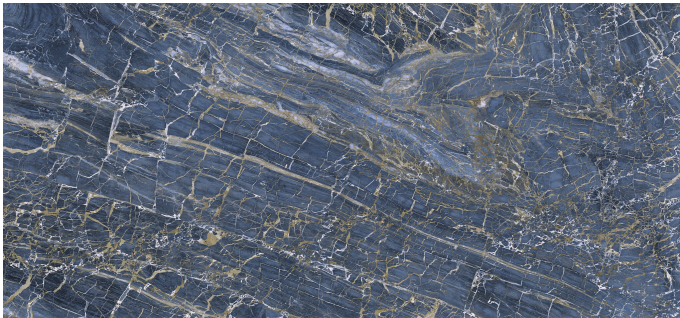

# Golden Blue Pulido 120x260 Rc

120x260 RC

## Datos técnicos

Serie: GOLDEN  
 Producto: Golden Blue Pulido 120x260 Rc  
 Formato: 120x260 RC  
 Grupo Ventas:  
 Tipo : PORCELANICO

Tipo pasta: Masa Coloreada  
 Deslizamiento R:  
 Clase: Clase 0  
 UPEC:  
 Acabado: PULIDO