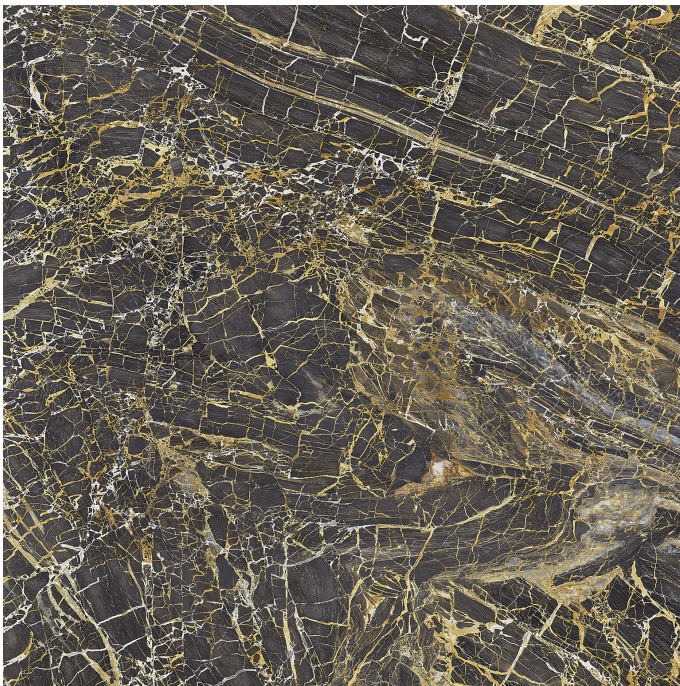

Serie Golden

Golden Black Pulido 120x120 Rc

120x120 RC

Datos técnicos

Serie: GOLDEN
 Producto: Golden Black Pulido 120x120 Rc
 Formato: 120x120 RC
 Grupo Ventas:
 Tipo : PORCELANICO

Tipo pasta: Pasta Neutra
 Deslizamiento R:
 Clase: Clase 0
 UPEC:
 Acabado: PULIDO PREMIUM