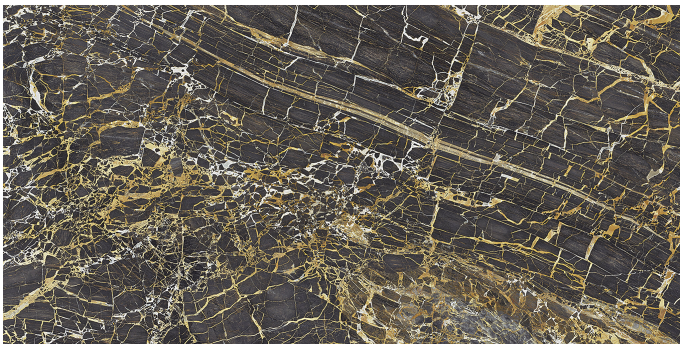

Serie Golden

Golden Black Pulido Granilla 60x120 Rc

60x120 RC

Datos técnicos

Serie: GOLDEN
 Producto: Golden Black Pulido Granilla 60x120 Rc
 Formato: 60x120 RC
 Grupo Ventas:
 Tipo : PORCELANICO

Tipo pasta: Pasta Neutra
 Deslizamiento R:
 Clase: Clase 0
 UPEC:
 Acabado: PULIDO PREMIUM