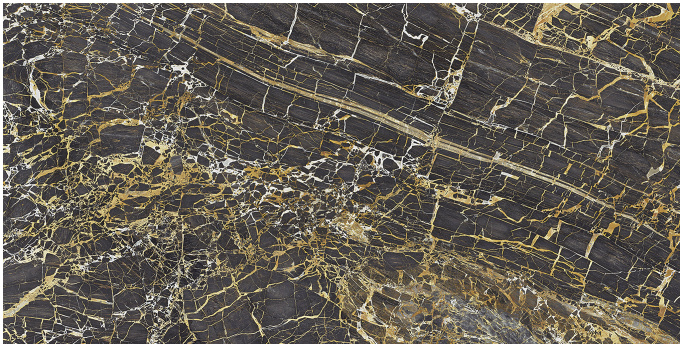

Serie Golden

Golden Black Pulido 60x120 Rc

60x120 RC

Datos técnicos

Serie: GOLDEN

Producto: Golden Black Pulido 60x120 Rc

Formato: 60x120 RC

Grupo Ventas: