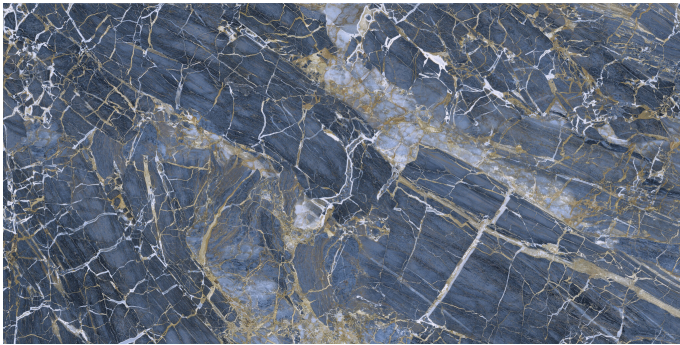

Serie Golden

Golden Blue Pulido Granilla 60x120 Rc

60x120 RC

Datos técnicos

Serie: GOLDEN
 Producto: Golden Blue Pulido Granilla 60x120 Rc
 Formato: 60x120 RC
 Grupo Ventas:
 Tipo : PORCELANICO

Tipo pasta: Pasta Neutra
 Deslizamiento R:
 Clase: Clase 0
 UPEC:
 Acabado: PULIDO PREMIUM