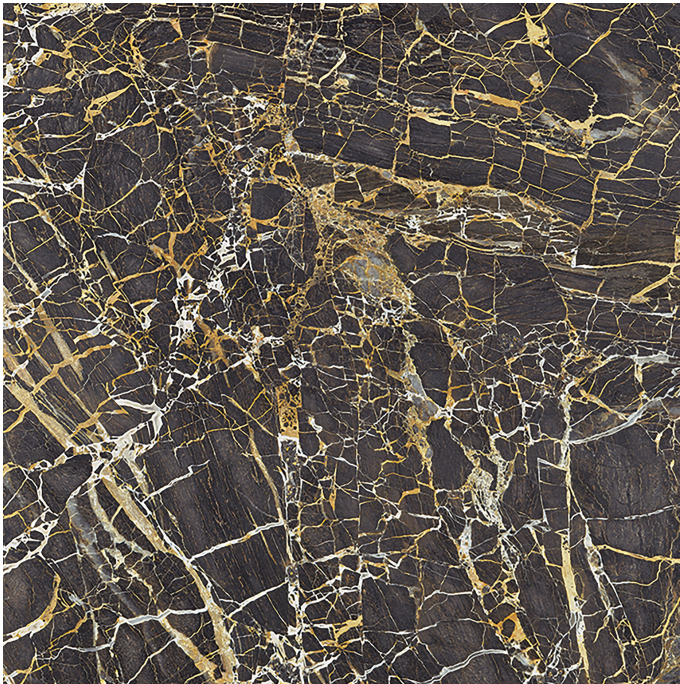

Serie Golden

Golden Black Pulido Granilla 60x60 Rc

60x60 RC

Datos técnicos

Serie: GOLDEN
 Producto: Golden Black Pulido Granilla 60x60 Rc
 Formato: 60x60 RC
 Grupo Ventas:
 Tipo : PORCELANICO

Tipo pasta: Pasta Neutra
 Deslizamiento R:
 Clase: Clase 0
 UPEC:
 Acabado: PULIDO PREMIUM