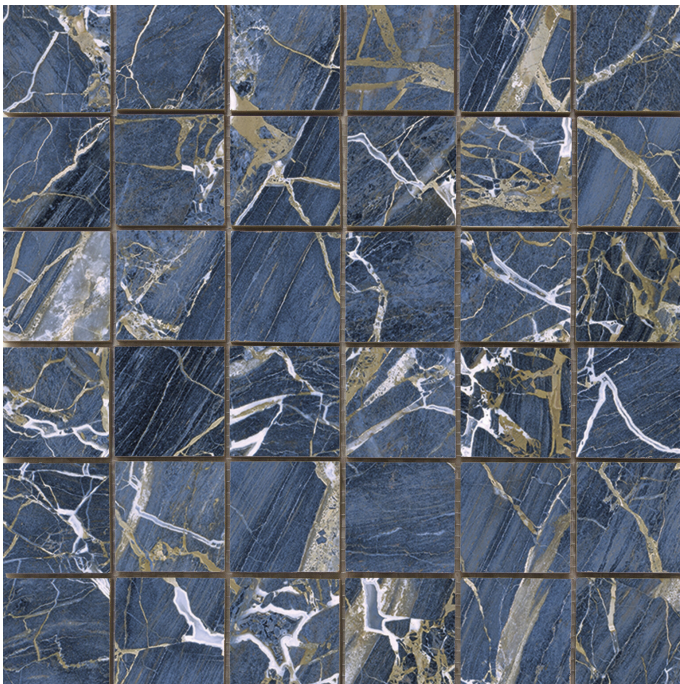

# Serie Golden

# Golden Blue Mosaico Pulido Granilla 30x30

30x30

## Datos técnicos

Serie: GOLDEN  
 Producto: Golden Blue Mosaico Pulido Granilla 30x30  
 Formato: 30x30  
 Grupo Ventas:  
 Tipo : PORCELANICO

Tipo pasta:  
 Deslizamiento R:  
 Clase: Clase 0  
 UPEC:  
 Acabado: PULIDO PREMIUM