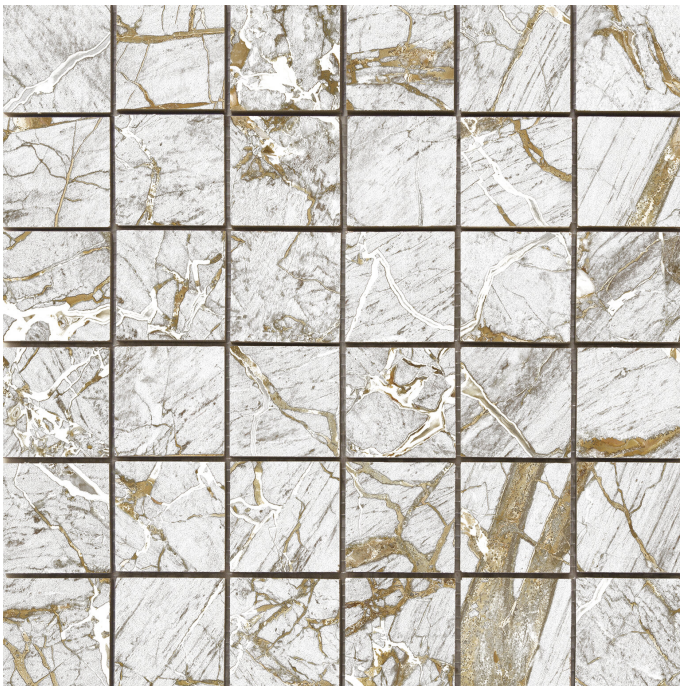

# Serie Golden

# Golden White Mosaico Pulido Granilla 30x30

30x30

## Datos técnicos

Serie: GOLDEN

Producto: Golden White Mosaico Pulido Granilla 30x30

Formato: 30x30

Grupo Ventas:

Tipo : PORCELANICO

Tipo pasta:

Deslizamiento R: