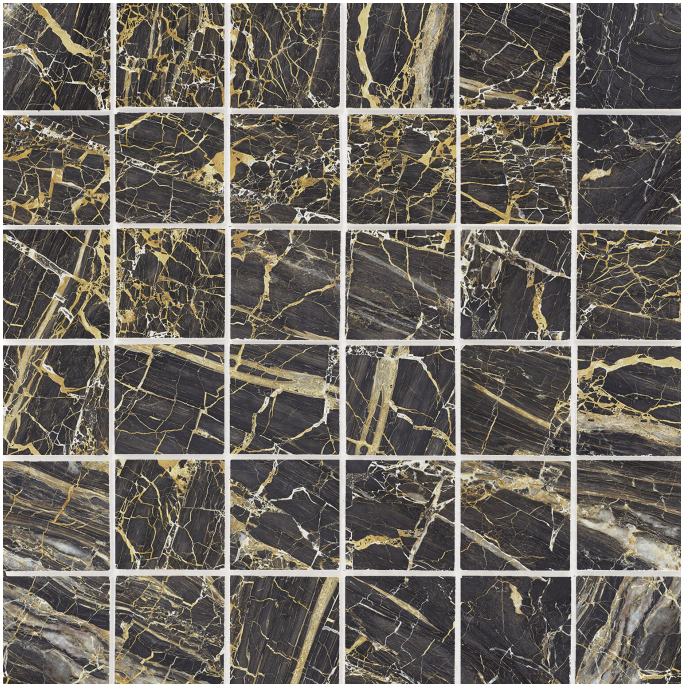

# Serie Golden

# Golden Mosaico Black Pulido 30x30

30x30

## Datos técnicos

Serie: GOLDEN  
 Producto: Golden Mosaico Black Pulido 30x30  
 Formato: 30x30  
 Grupo Ventas:  
 Tipo : PORCELANICO

Tipo pasta:  
 Deslizamiento R:  
 Clase: Clase 0  
 UPEC:  
 Acabado: PULIDO