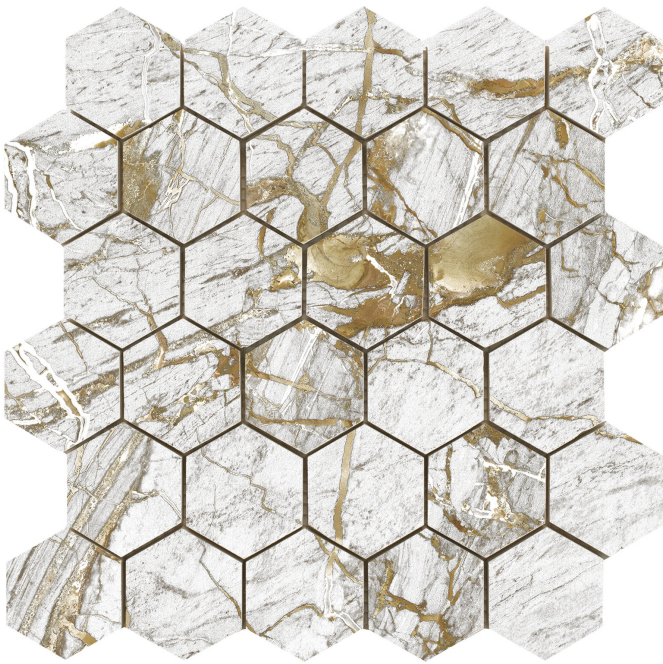

Serie Golden

Golden Hexagono White Pulido 26x27

26x27

Datos técnicos

Serie: GOLDEN
 Producto: Golden Hexagono White Pulido 26x27
 Formato: 26x27
 Grupo Ventas:
 Tipo : PORCELANICO

Tipo pasta:
 Deslizamiento R:
 Clase: Clase 0
 UPEC:
 Acabado: PULIDO