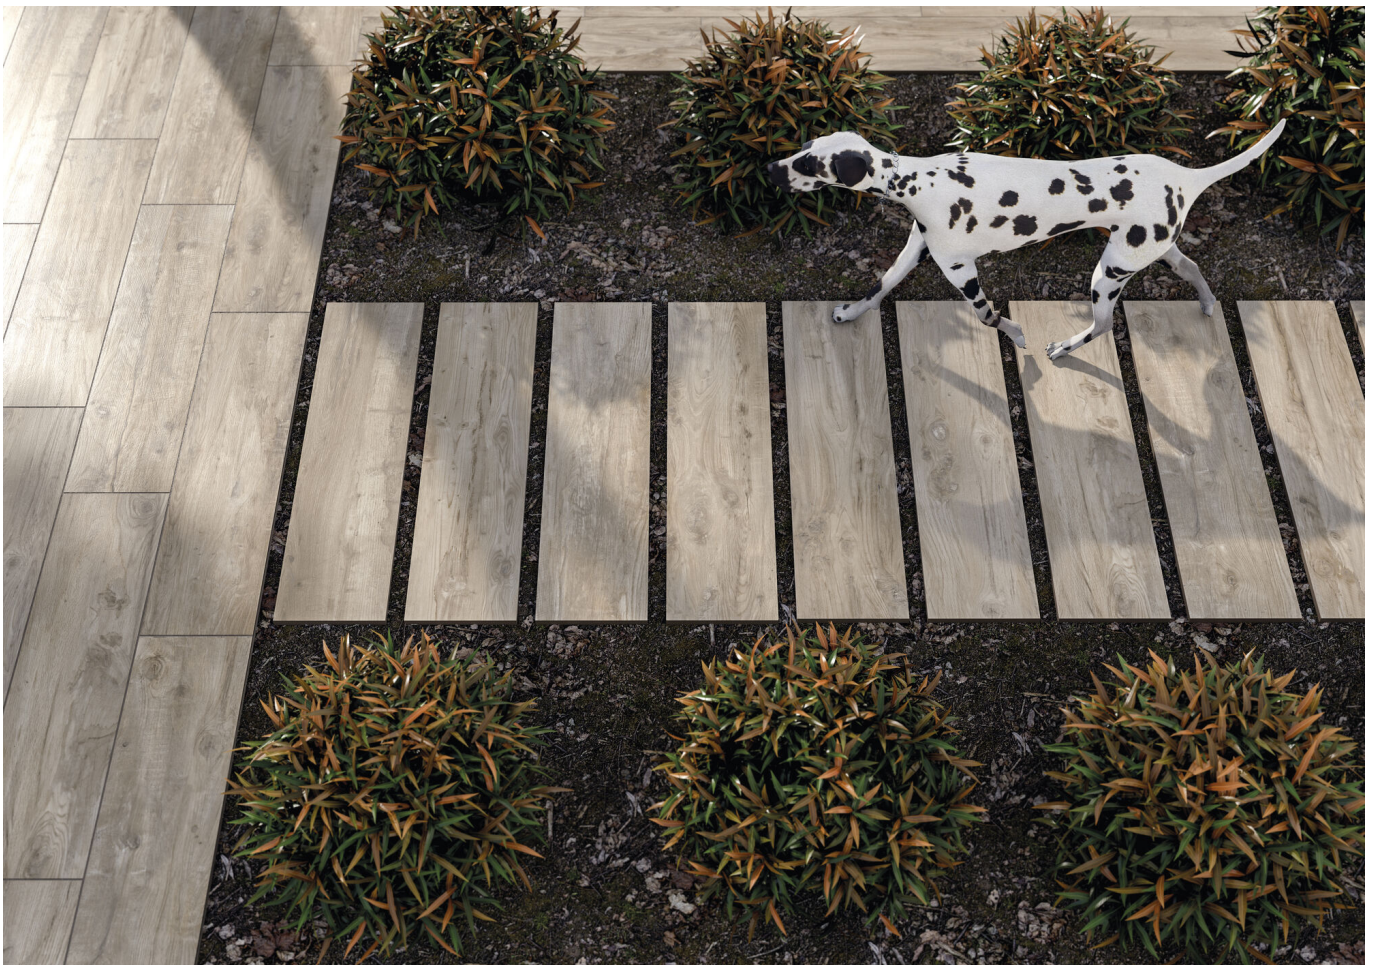

Serie **Nebraska**

Nebraska Maple Mate 30x120 Rc 20mm Antislip

30x120 20MM

Datos técnicos

Serie: NEBRASKA

Producto: Nebraska Maple Mate 30x120 Rc 20mm Antislip

Formato: 30x120 20MM

Grupo Ventas:

Tipo : PORCELANICO

Tipo pasta: Pasta Neutra

Deslizamiento R: R11

Clase: Clase 3

UPEC:

Acabado: MATE

| Formato | Tipo producto | Pzs./caja | m2/caja | Kg/caja | Cajas/palet | M2/Palet | Kg/palet |
|-------------|---------------|-----------|---------|---------|-------------|----------|----------|
| 30x120 20MM | Base | 2 | 0,720 | 33,470 | 30,000 | 21,600 | 1004,100 |